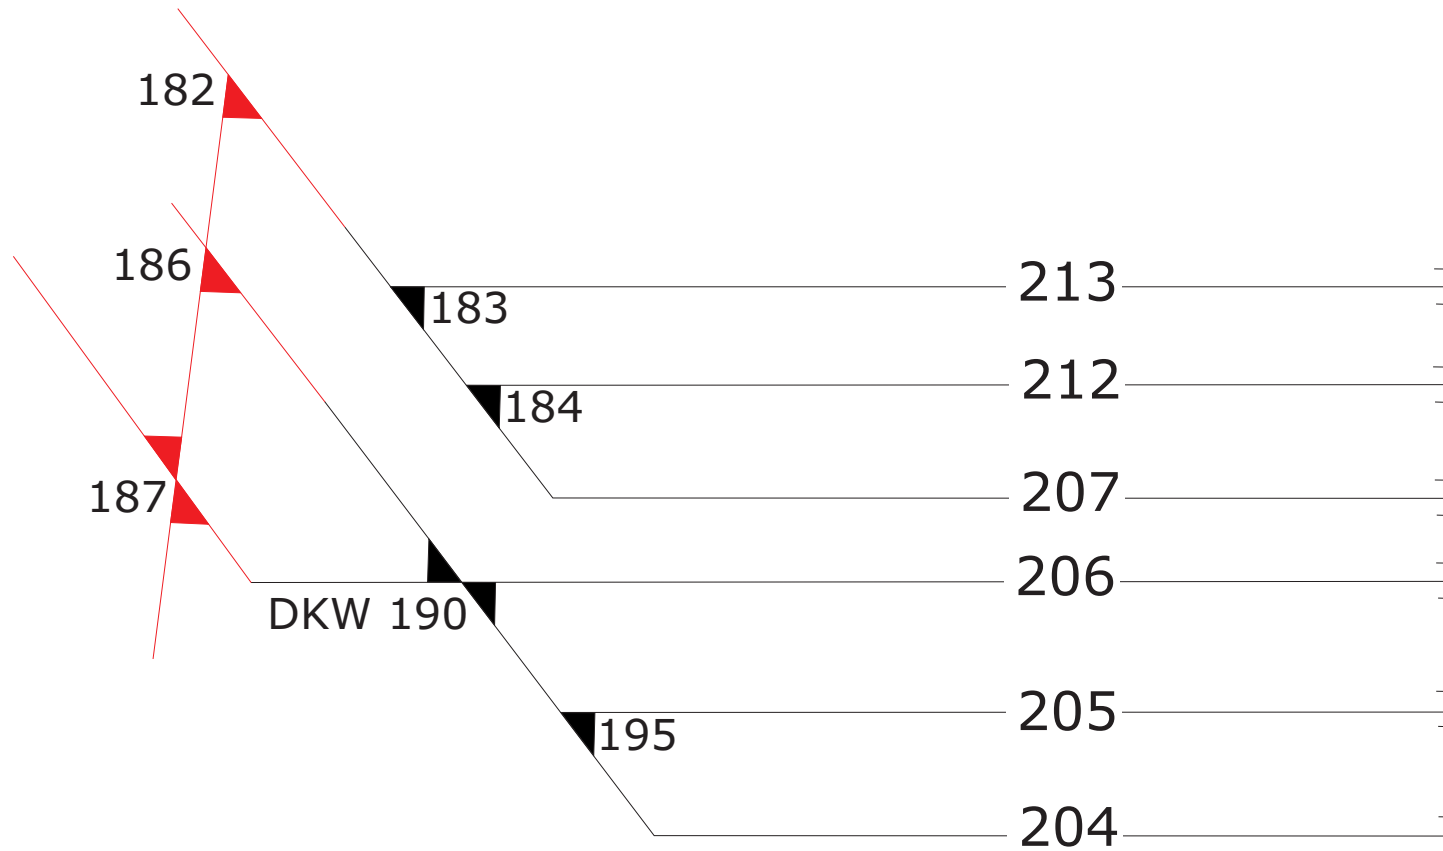

Bbf Ehrang neg

Gleis	Nutzlänge [m]	Nutzungsart/ Besonderheiten
204	613	Abstellgleis
205	558	Abstellgleis
206	540	Abstellgleis
207	540	Abstellgleis
212	540	Abstellgleis
213	540	Abstellgleis

- Gleise + Anlagen neg
- Gleise + Anlagen DB Netz